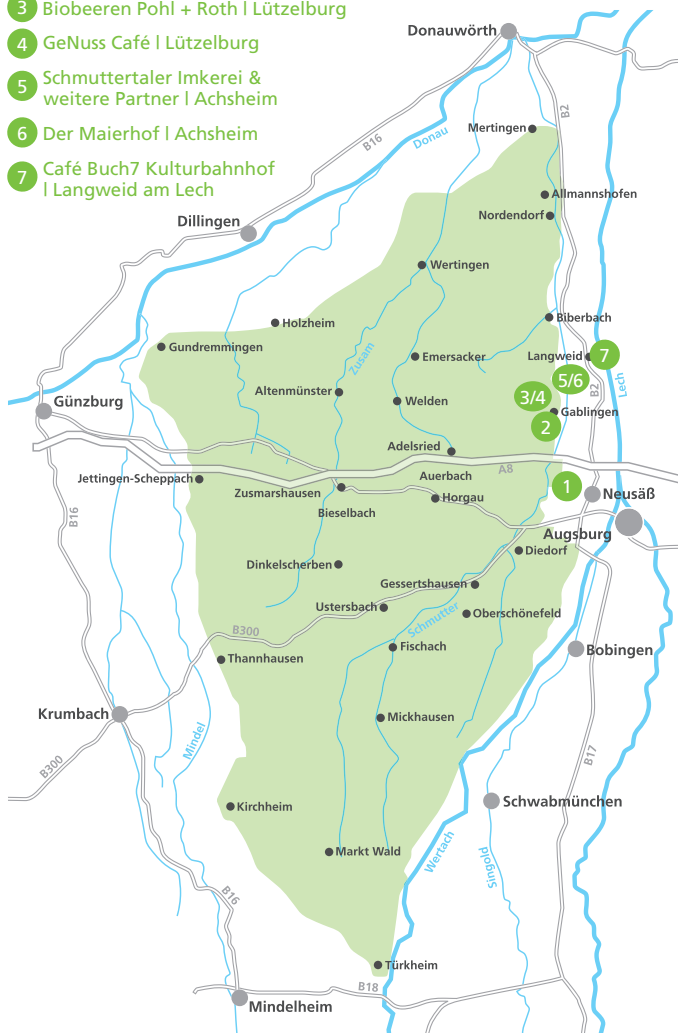

## GENUSSRADELN

Sa. 28. Mai 2022  
11 – 16 Uhr

Entdecken Sie  
die Produktvielfalt  
der Region an  
zahlreichen Genuss-  
stationen zwischen  
Augsburg und  
Langweid am Lech!

Alle Infos und Details zu den Genussstationen finden Sie unter  
[www.naturpark-augsburg.de](http://www.naturpark-augsburg.de) • [www.realwest.de](http://www.realwest.de)

Im Rahmen der Aktion „STADTRADELN – Radeln für ein gutes Klima“ findet auch dieses Jahr wieder das „Genuss-Radeln im Landkreis Augsburg“ statt. Die einzelnen Stationen sind über das gut ausgebaute Radwegenetz zu erreichen und jeder Teilnehmer wählt seine Tour selbst. Die Vielfalt der regionalen Produkte kann bei folgenden Genussstationen entdeckt werden:

- 1 Kohlkombinat Gärtnerei Salzmann  
| Augsburg-Bärenkeller
- 2 Hofmetzgerei Zimmermann  
| Gablingen
- 3 Biobeeren Pohl + Roth | Lützelburg
- 4 GeNuss Café | Lützelburg
- 5 Schmuttertaler Imkerei &  
weitere Partner | Achsheim
- 6 Der Maierhof | Achsheim
- 7 Café Buch7 Kulturbahnhof  
| Langweid am Lech